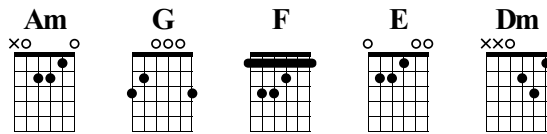

Llueve sobre la ciudad - acordes + voz

♩ = 105

prco.

Am G F

1 LA LA SOL LA SI DO' RE' SI SOL SI DO' LA SI LA

E Am E Am

4 SOL# SOL# SOL# LA SI MI LA SI DO' MI' SI DO' LA

Dm Am Dm