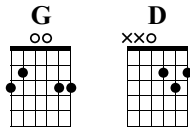

Himno de la alegría

Ludwig Van Beethoven

Moderate ♩ = 80

s. guit.

1 **G** **D** **G** **G** **D** **G** **D**

SI SI DO' RE' RE' DO' SI LA SOL SOL LA SI SI LA LA SI SI DO' RE' RE' DO' SI LA

7 **G** **D** **G** **D** **G** **D** **G** **D** **G**

SOL SOL LA SI LA SOL SOL LA SI SOL LA SI DO' SI SOL LA SI DO' SI LA SOL LA RE

13 **G** **D** **G** **D** **G**

SI SI DO' RE' RE' DO' SI LA SOL SOL LA SI LA SOL SOL