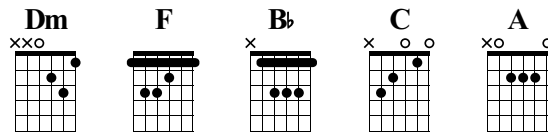

Gravity Falls - Brad Breeck

Sala Virtual de Música

Standard tuning
♩ = 150

s.guit.

Dm **F** **Bb** **C**

1 2 3 4 5 6 7 8

RE MI FA LA SOL LA DO RE MI FA MI SOL LA SOL FA

Dm **F** **Bb**

9 10 11 12 13 14

FA FA FA LA LA SOL FA LA LA LA SOL LA SOL FA FA FA FA LA LA SOL FA

F **A** **Dm** **Bb** **C**

15 16 17 18 19 20

LA LA LA DO# DO# DO# FA FA FA LA LA SOL FA Sib Sib Sib SOL DO'

A **Dm**

21 22